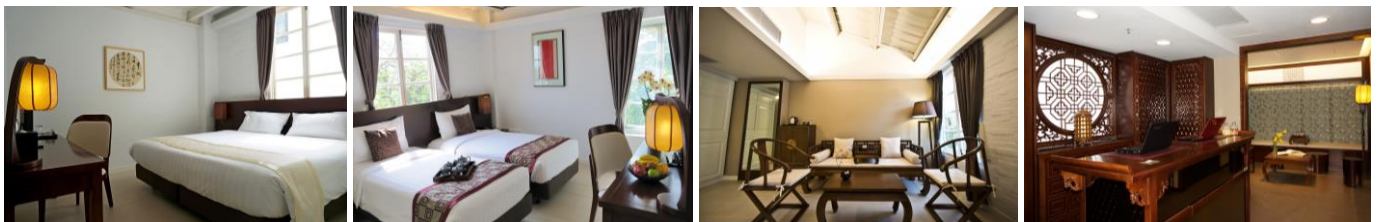

**Culture Hotel – Winter Special**  
**文化旅館 – 冬日優惠**  
**Heritage Lodge 翠雅山房**

**Standard Room 標準客房 (Valid from 26 Feb – 31 Mar 2018 有效期至 2018 年 2 月 26 日至 3 月 31 日) :**

Sunday Thursday 星期日 - 四	Friday, Saturday & Public Holidays 星期五、六以及公眾假期	Hotel Address 酒店地址
HK\$690/room/night 港幣 690/房/晚	HK\$750/room/night 港幣 750/房/晚	800 Castle Peak Road, Kowloon, Hong Kong (Meifoo MTR Station Exit B) 香港九龍青山道 800 號 (港鐵美孚站 B 出口)

**Exclusive benefits 特別優惠:**

- ◇ Free upgrade to Feature room (subject to availability). 可免費升級至特色客房 (視乎情況而定)
- ◇ Complimentary breakfast sets for TWO persons. 房費包括兩份早餐
- ◇ Upgrade to Suite: a supplement of HK\$580 per room per night 提升入住套房只需 HK\$580/房/晚。