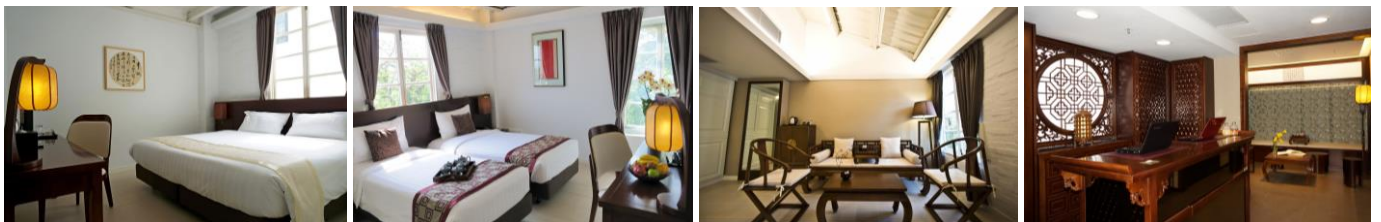

**Culture Hotel – Winter Special**  
**文化旅館 – 冬日優惠**  
**Heritage Lodge 翠雅山房**

**Standard Room 標準客房 (Valid till 25 Feb 2018 有效期至 2018 年 2 月 25 日) :**

Sunday Thursday 星期日 - 四	Friday, Saturday & Public Holidays 星期五、六以及公眾假期	Hotel Address 酒店地址
HK\$620/room/night 港幣 620/房/晚	HK\$700/room/night 港幣 700/房/晚	800 Castle Peak Road, Kowloon, Hong Kong (Meifoo MTR Station Exit B) 香港九龍青山道 800 號 (港鐵美孚站 B 出口)

**Exclusive benefits 特別優惠:**

- ◇ Free upgrade to Feature room (subject to availability). 可免費升級至特色客房 (視乎情況而定)
- ◇ Complimentary breakfast sets for TWO persons. 房費包括兩份早餐
- ◇ Late check-out till 1400 (subject to room availability). 可延遲辦理離店手續時間為下午 2 時正 (視乎情況而定)